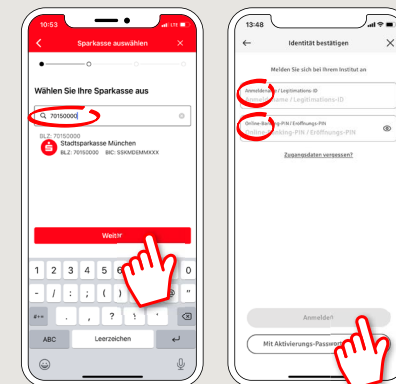

# pushTAN: настройка смартфона

[www.sparkasse-kl.de/pushtan](http://www.sparkasse-kl.de/pushtan)

 Sparkasse  
Kaiserslautern

Если вы забыли пароль к приложению S-pushTAN, заблокировали доступ из-за неправильного ввода пароля или у вас новый смартфон, вы можете заново настроить приложение S-pushTAN и подключить его к своему интернет-банкингу всего за несколько шагов.

**1 А) У вас новый смартфон:** скачайте приложение S-pushTAN на ваш новый смартфон.

**В) Вы забыли пароль:** откройте приложение pushTAN в настройках вашего смартфона и выберите App zurücksetzen. Если есть возможность, удалите приложение из памяти телефона или выключите и снова включите телефон.

**2** Запустите приложение и нажмите „Jetzt einrichten“ → „Registrierungsdaten anfordern“ → „Weiter“ → „Weiter“ чтобы разрешить отправку Push-уведомлений.

На следующем этапе назначьте пароль для приложения и подтвердите его путем повторного ввода. Затем укажите, хотите ли вы также открывать приложение в качестве альтернативы с помощью TouchID или FaceID.

**3** Выберите свою сберегательную кассу, введя название или код банка (BLZ), а затем введите свои данные для доступа к интернет-банкингу.

**4** Теперь ответьте на контрольные вопросы. **Номер карты не является** номером вашего счета! Вы также можете найти номер карты на своей дебетовой карте Sparkassen-Card.