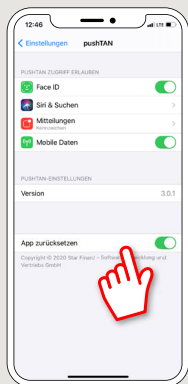

# pushTAN: настройка смартфона

[www.sparkasse-kl.de/pushtan](http://www.sparkasse-kl.de/pushtan)

 Sparkasse  
Kaiserslautern

Если вы забыли пароль к приложению S-pushTAN, заблокировали доступ из-за неправильного ввода пароля или у вас новый смартфон, вы можете заново настроить приложение S-pushTAN и подключить его к своему интернет-банкингу всего за несколько шагов.

**1 А) У вас новый смартфон:** скачайте приложение S-pushTAN на ваш новый смартфон.

**В) Вы забыли пароль:** откройте приложение pushTAN в настройках вашего смартфона и выберите App zurücksetzen. Если есть возможность, удалите приложение из памяти телефона или выключите и снова включите телефон.

**2** Запустите приложение и нажмите „Jetzt einrichten“ → „Registrierungsdaten anfordern“ → „Weiter“ → „Weiter“ чтобы разрешить отправку Push-уведомлений.

На следующем этапе назначьте пароль для приложения и подтвердите его путем повторного ввода. Затем укажите, хотите ли вы также открывать приложение в качестве альтернативы с помощью TouchID или FaceID.