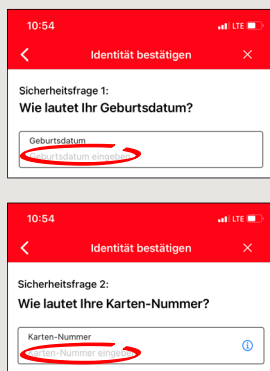

**1 А) У вас новый смартфон:** скачайте приложение S-pushTAN на ваш новый смартфон.

**В) Вы забыли пароль:** откройте приложение pushTAN в настройках вашего смартфона и выберите App zurücksetzen. Если есть возможность, удалите приложение из памяти телефона или выключите и снова включите телефон.

**2** Запустите приложение и нажмите „Jetzt einrichten“ → „Registrierungsdaten anfordern“ → „Weiter“ → „Weiter“ чтобы разрешить отправку Push-уведомлений.

На следующем этапе назначьте пароль для приложения и подтвердите его путем повторного ввода. Затем укажите, хотите ли вы также открывать приложение в качестве альтернативы с помощью TouchID или FaceID.

**3** Выберите свою сберегательную кассу, введя название или код банка (BLZ), а затем введите свои данные для доступа к интернет-банкингу.

**4** Теперь ответьте на контрольные вопросы. **Номер карты не является** номером вашего счета! Вы также можете найти номер карты на своей дебетовой карте Sparkassen-Card.