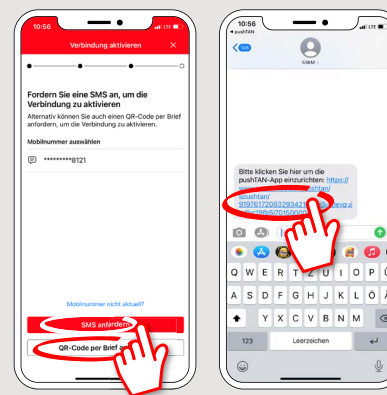

5 Теперь запросите регистрационные данные для их отправки по SMS или письмом. SMS-сообщение будет отправлено вам в течение нескольких секунд после запроса. Письмо придет через 3-5 рабочих дней. Порядок действий при отправке SMS-сообщением: нажмите на ссылку в SMS-сообщении.

6 Готово! Ваше соединение push-TAN успешно настроено!